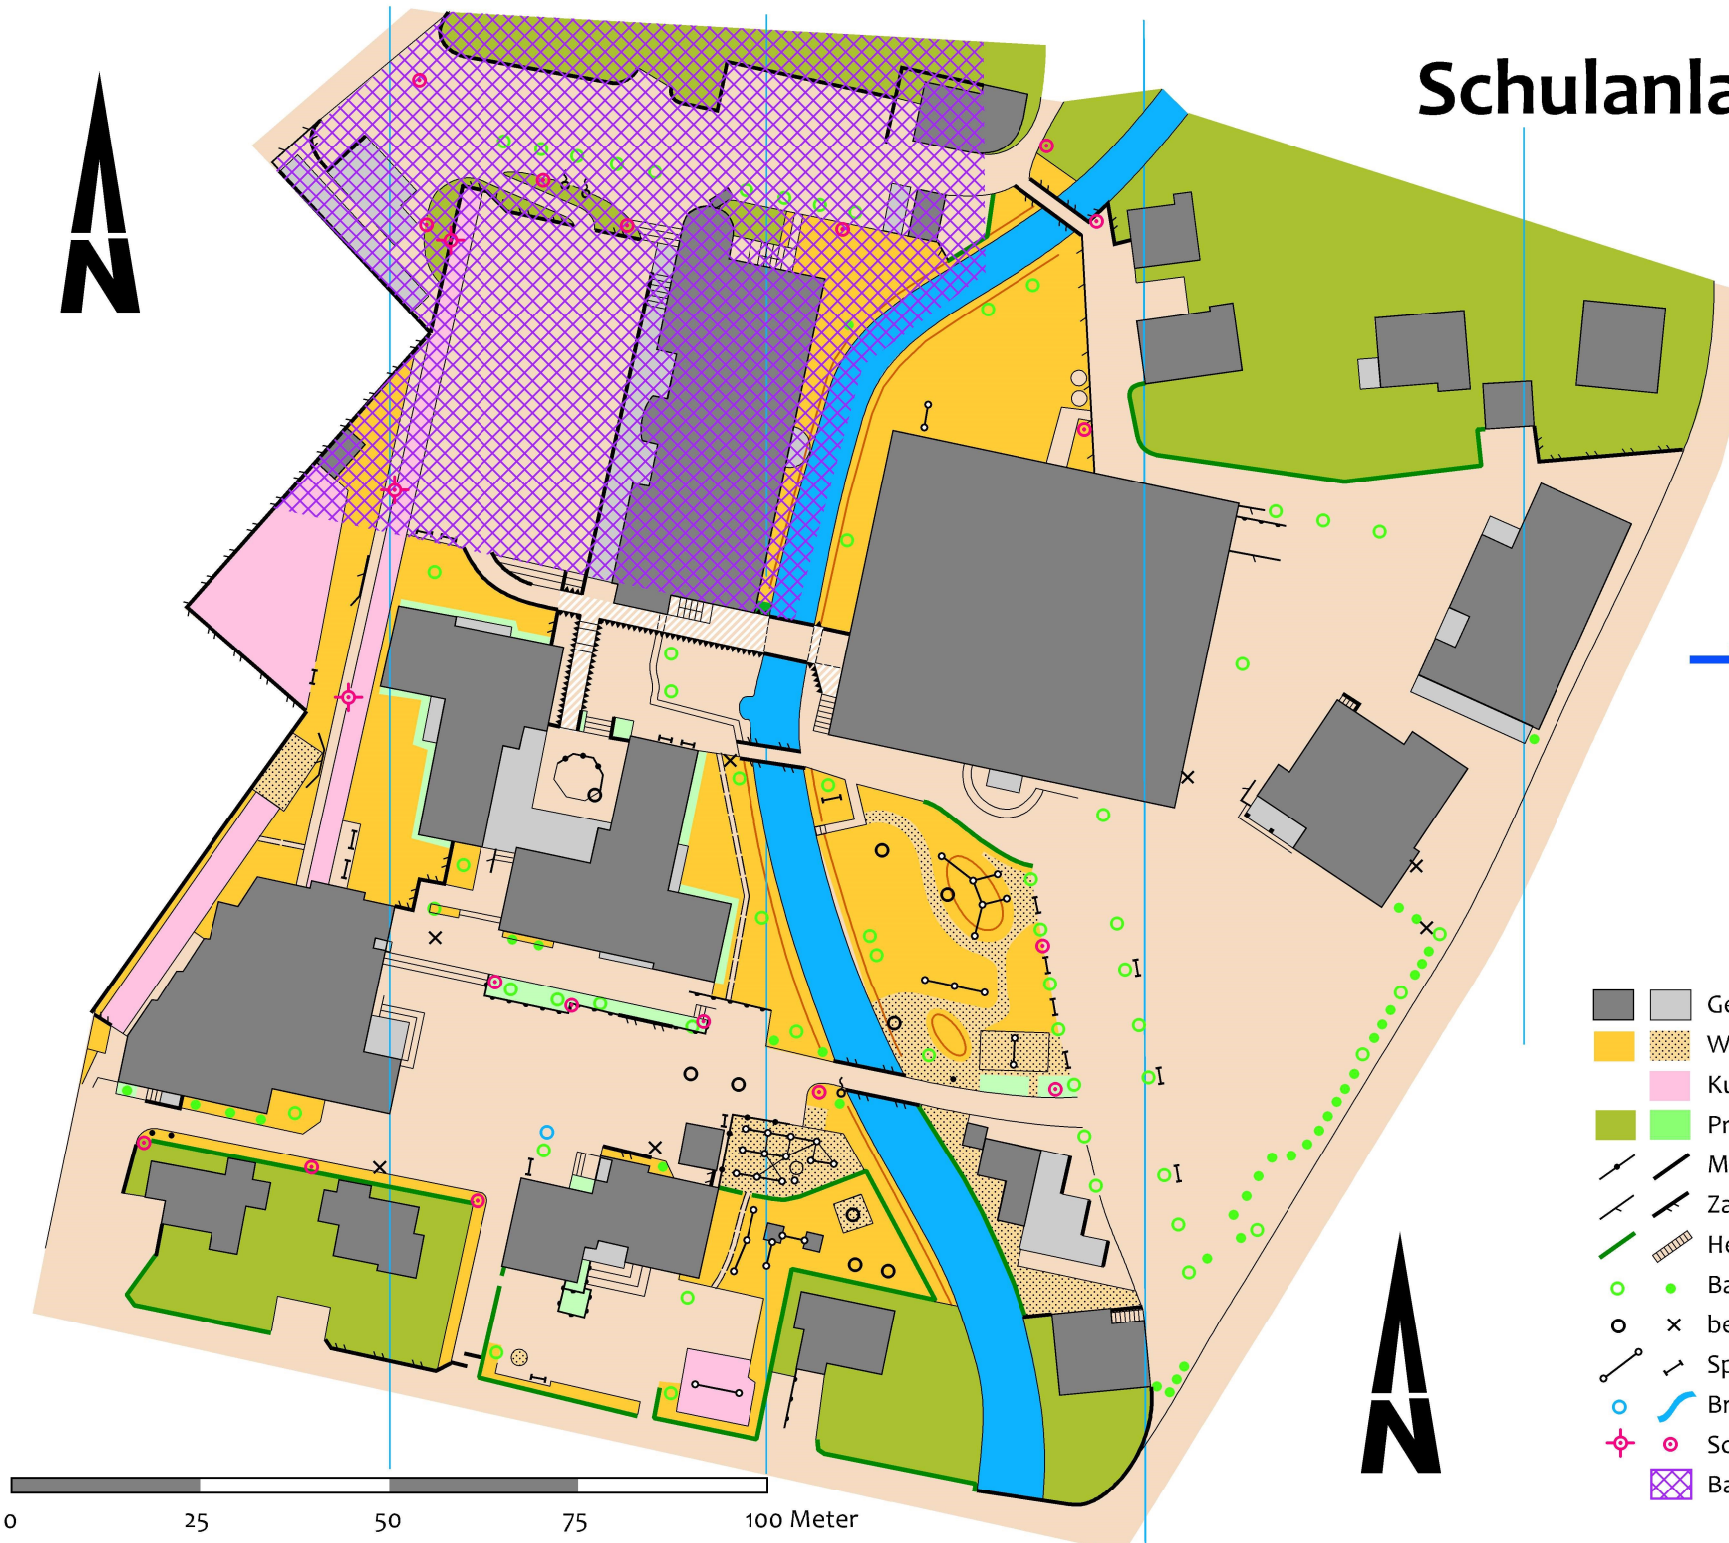

# Schulanlage Brunnen

Masstab 1 : 1'000  
Stand Sommer 2023

[www.olggoldau.ch](http://www.olggoldau.ch)  
Überarbeitung: Kaspi Wipfli

- Gebäude, Überdachung
- Wiese, Sand/Kies/Holzspressel
- Kunststoffbelag
- Privat, Bepflanzung (nicht betreten)
- Mauer passierbar, nicht passierbar
- Zaun passierbar, nicht passierbar
- Hecke nicht passierbar, Treppe
- Baum, Strauch oder ähnliches
- × besondere künstliche Objekte
- Spielgerät, Bank
- Brunnen, Bach
- ⊕ Scheinwerfer, Strassenlampe
- Baustelle (nicht betreten)

0 25 50 75 100 Meter