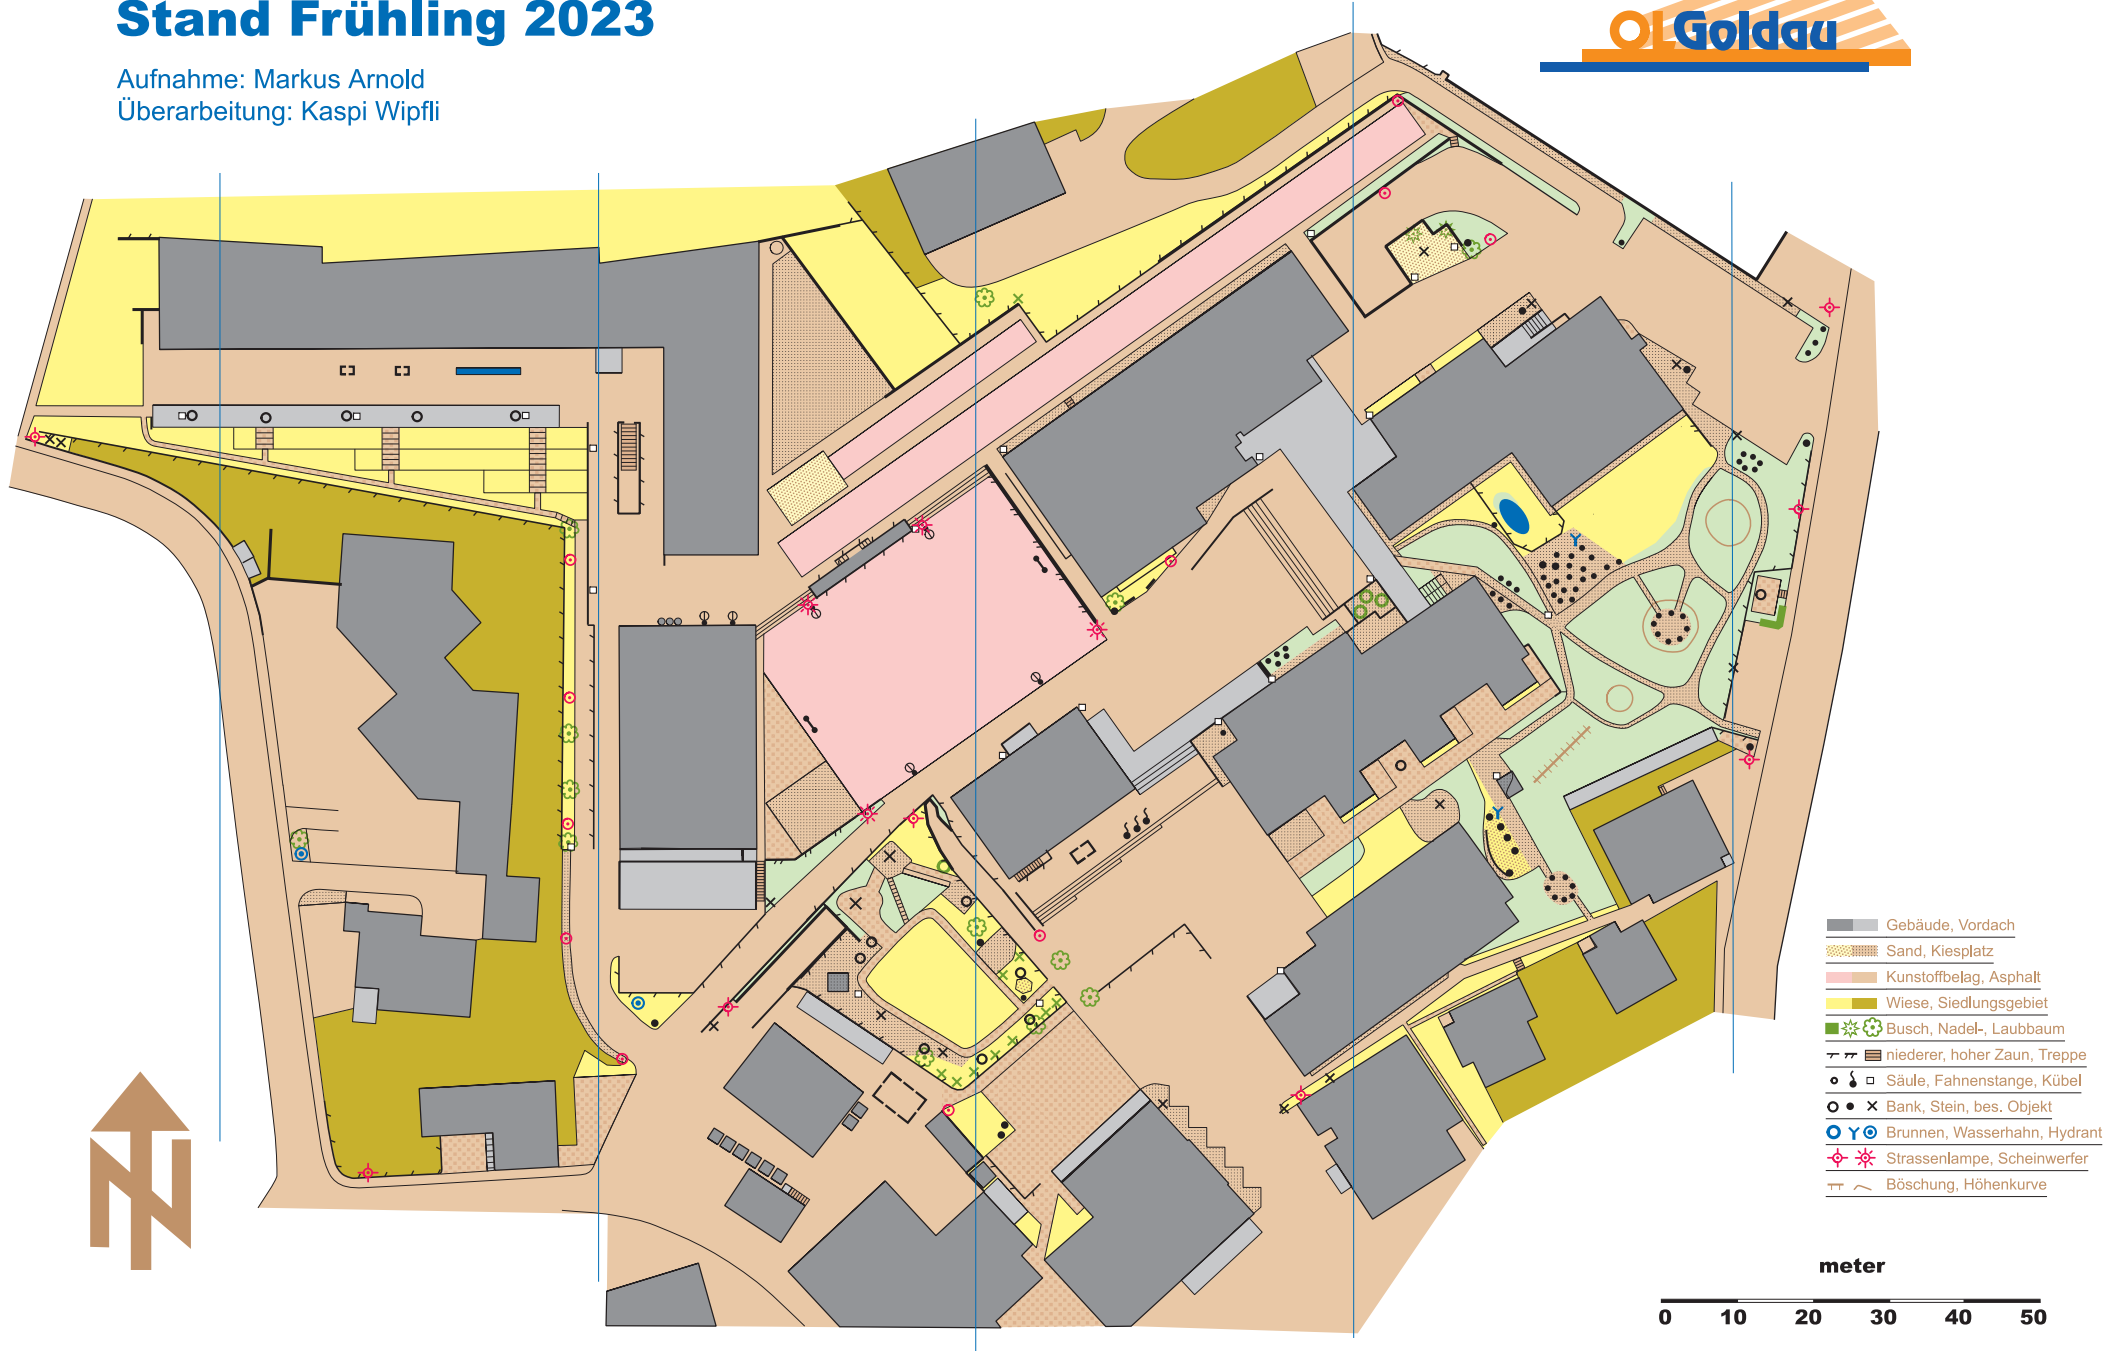

# Schulanlage Steinen

## Masstab 1 : 1000

### Stand Frühling 2023

Aufnahme: Markus Arnold  
Überarbeitung: Kaspi Wipfli

- Gebäude, Vordach
- Sand, Kiesplatz
- Kunststoffbelag, Asphalt
- Wiese, Siedlungsgebiet
- Busch, Nadel-, Laubbaum
- niederer, hoher Zaun, Treppe
- Säule, Fahnenstange, Kübel
- Bank, Stein, bes. Objekt
- Brunnen, Wasserhahn, Hydrant
- Strassenlampe, Scheinwerfer
- Böschung, Höhenkurve

meter