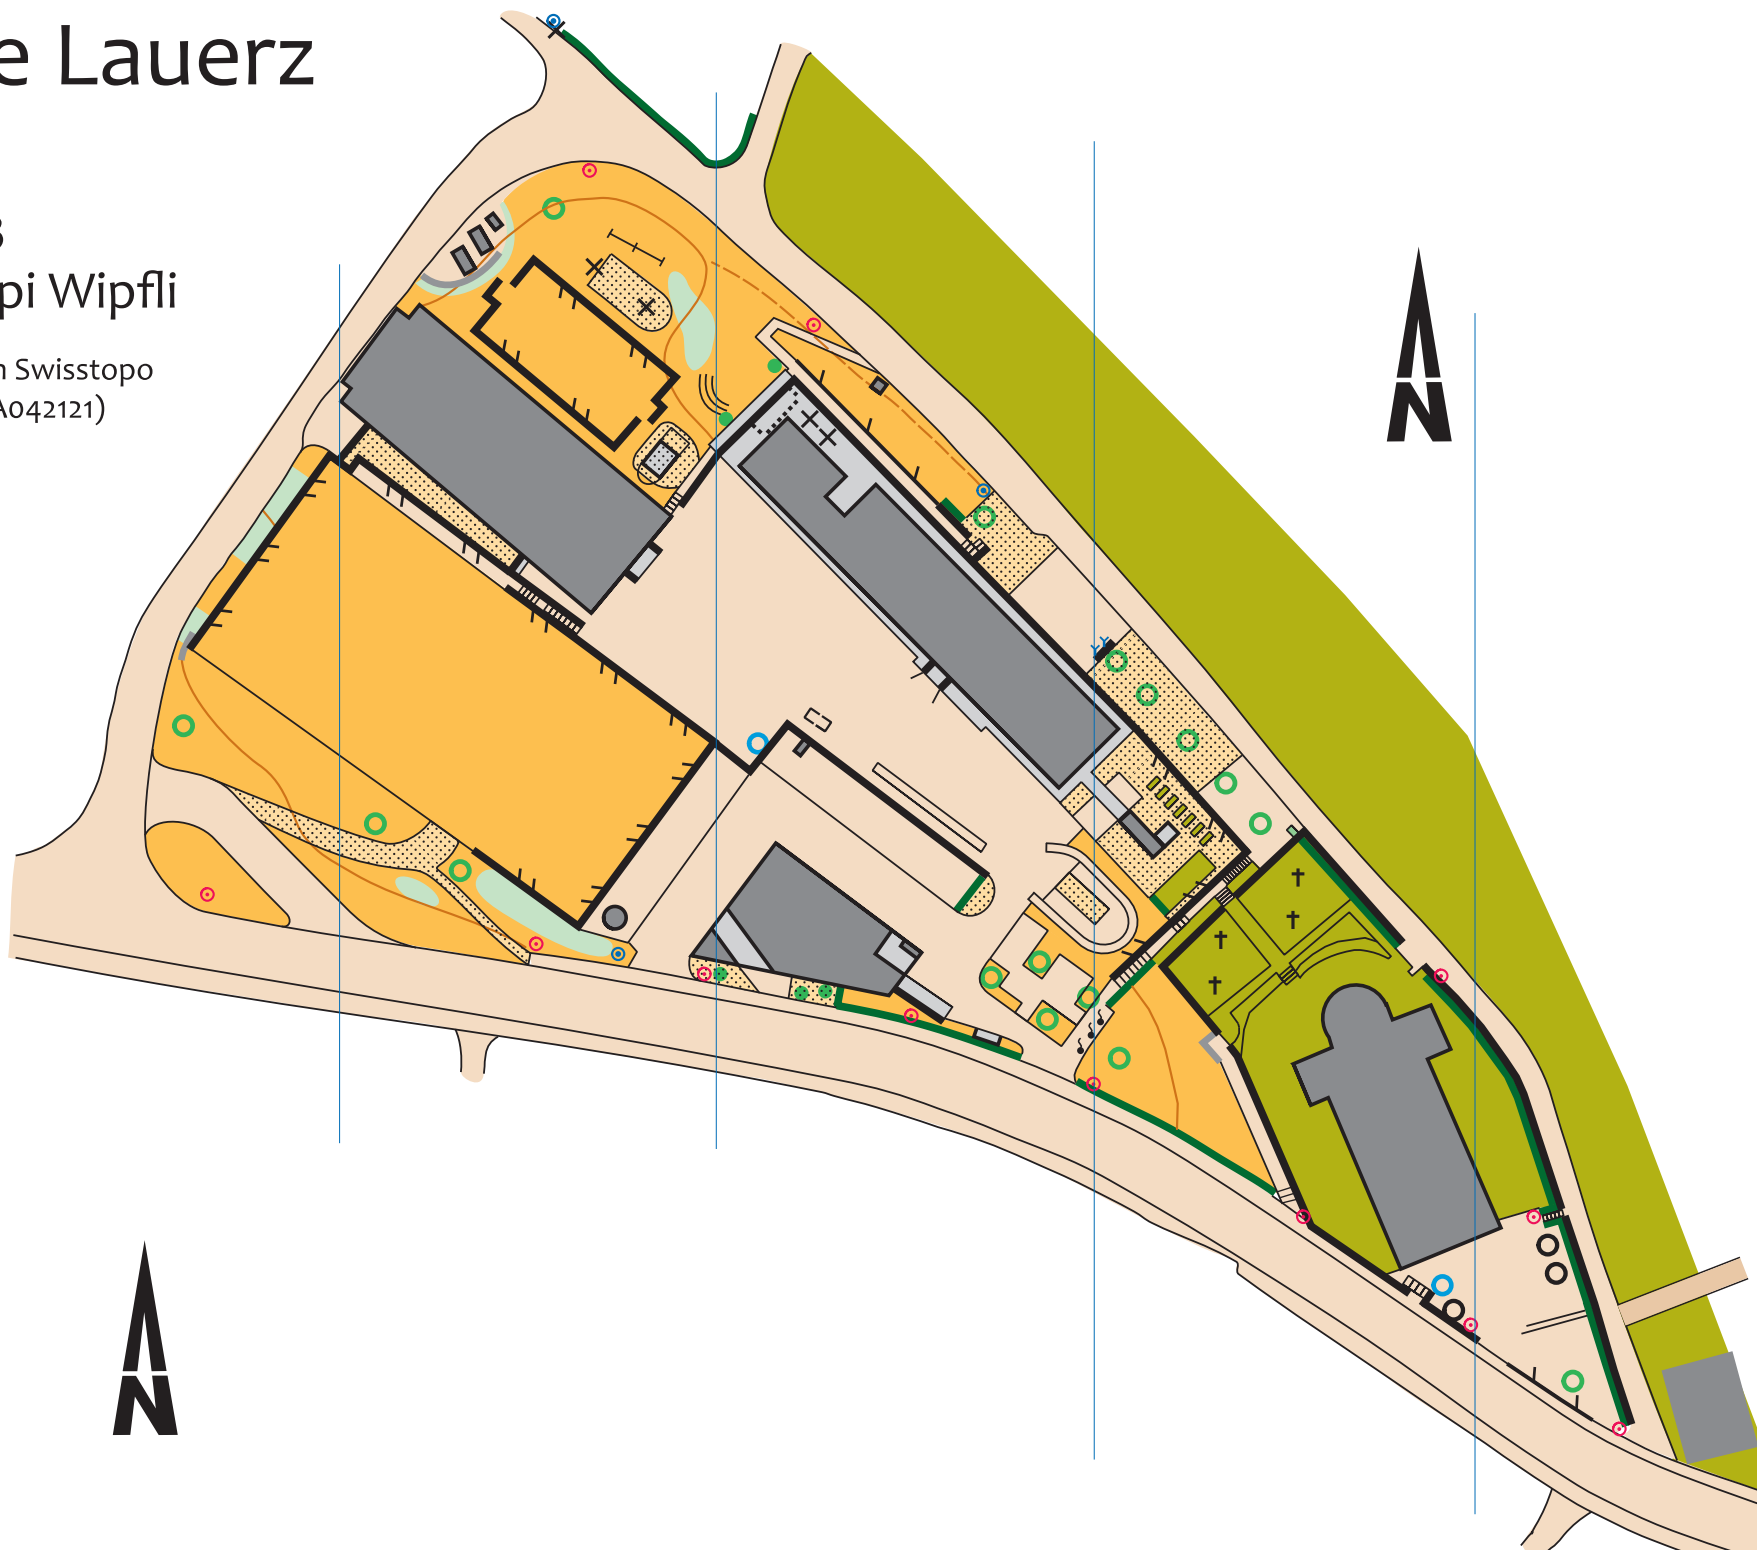

Schulanlage Lauerz

Massstab: 1:1'000

Stand: Februar 2023

Überarbeitung: Kaspi Wipfli

Reproduziert mit Bewilligung von Swisstopo
(eidg. Vermessungsdirektion) (VA042121)

- Stein
- Sand/Kies
- Brunnen, Springbrunnen
- Wiese
- Wald: Leichte Laufbehinderung
- Wald: Starke Laufbehinderung
- Wald: Sehr starke Laufbehinderung
- Busch
- Einzelbaum
- Unpassierbare Hecke
- Unbefestigter Fussweg
- Pfad
- Passierbare Mauer
- Unpassierbare Mauer
- Passierbarer Zaun
- Unpassierbarer Zaun
- Gebäude
- Vordach, Durchgang
- Verbotenes Gebiet (Privatgebiet)
- Asphalt
- Treppe
- X O Besonderes künstliches Objekt
- Scheinwerfer