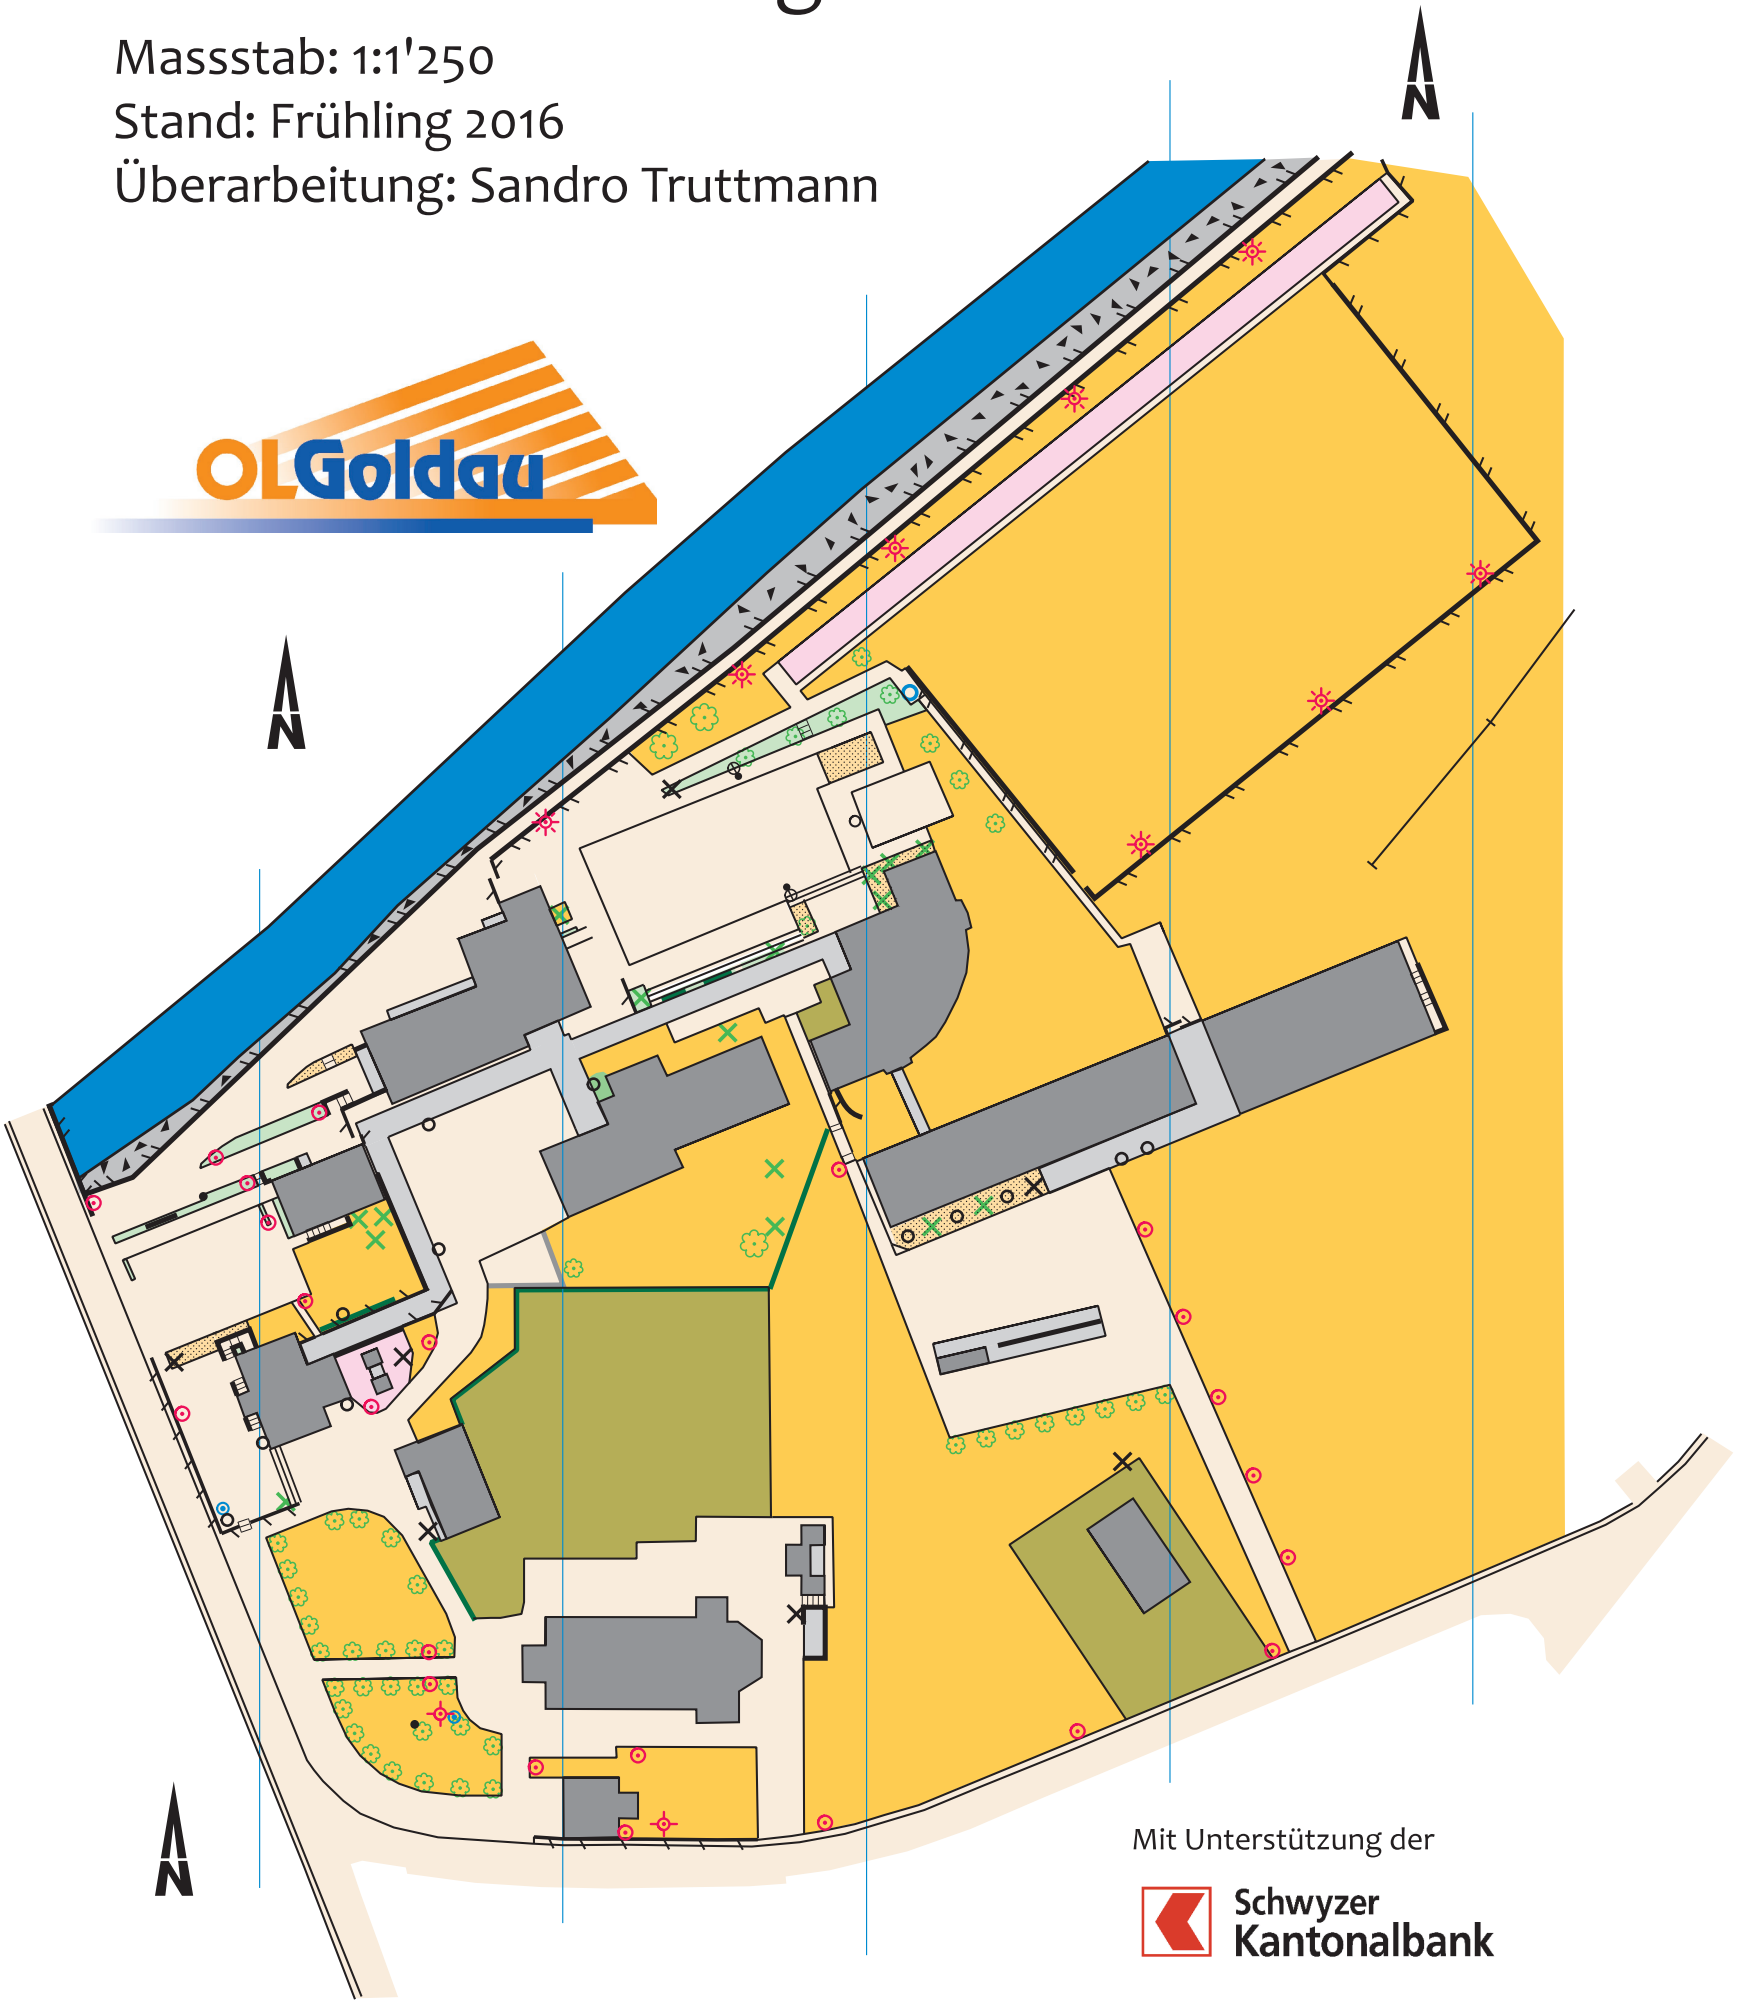

Schule Unteriberg

Masstab: 1:1'250

Stand: Frühling 2016

Überarbeitung: Sandro Truttmann

OLGoldau

Mit Unterstützung der