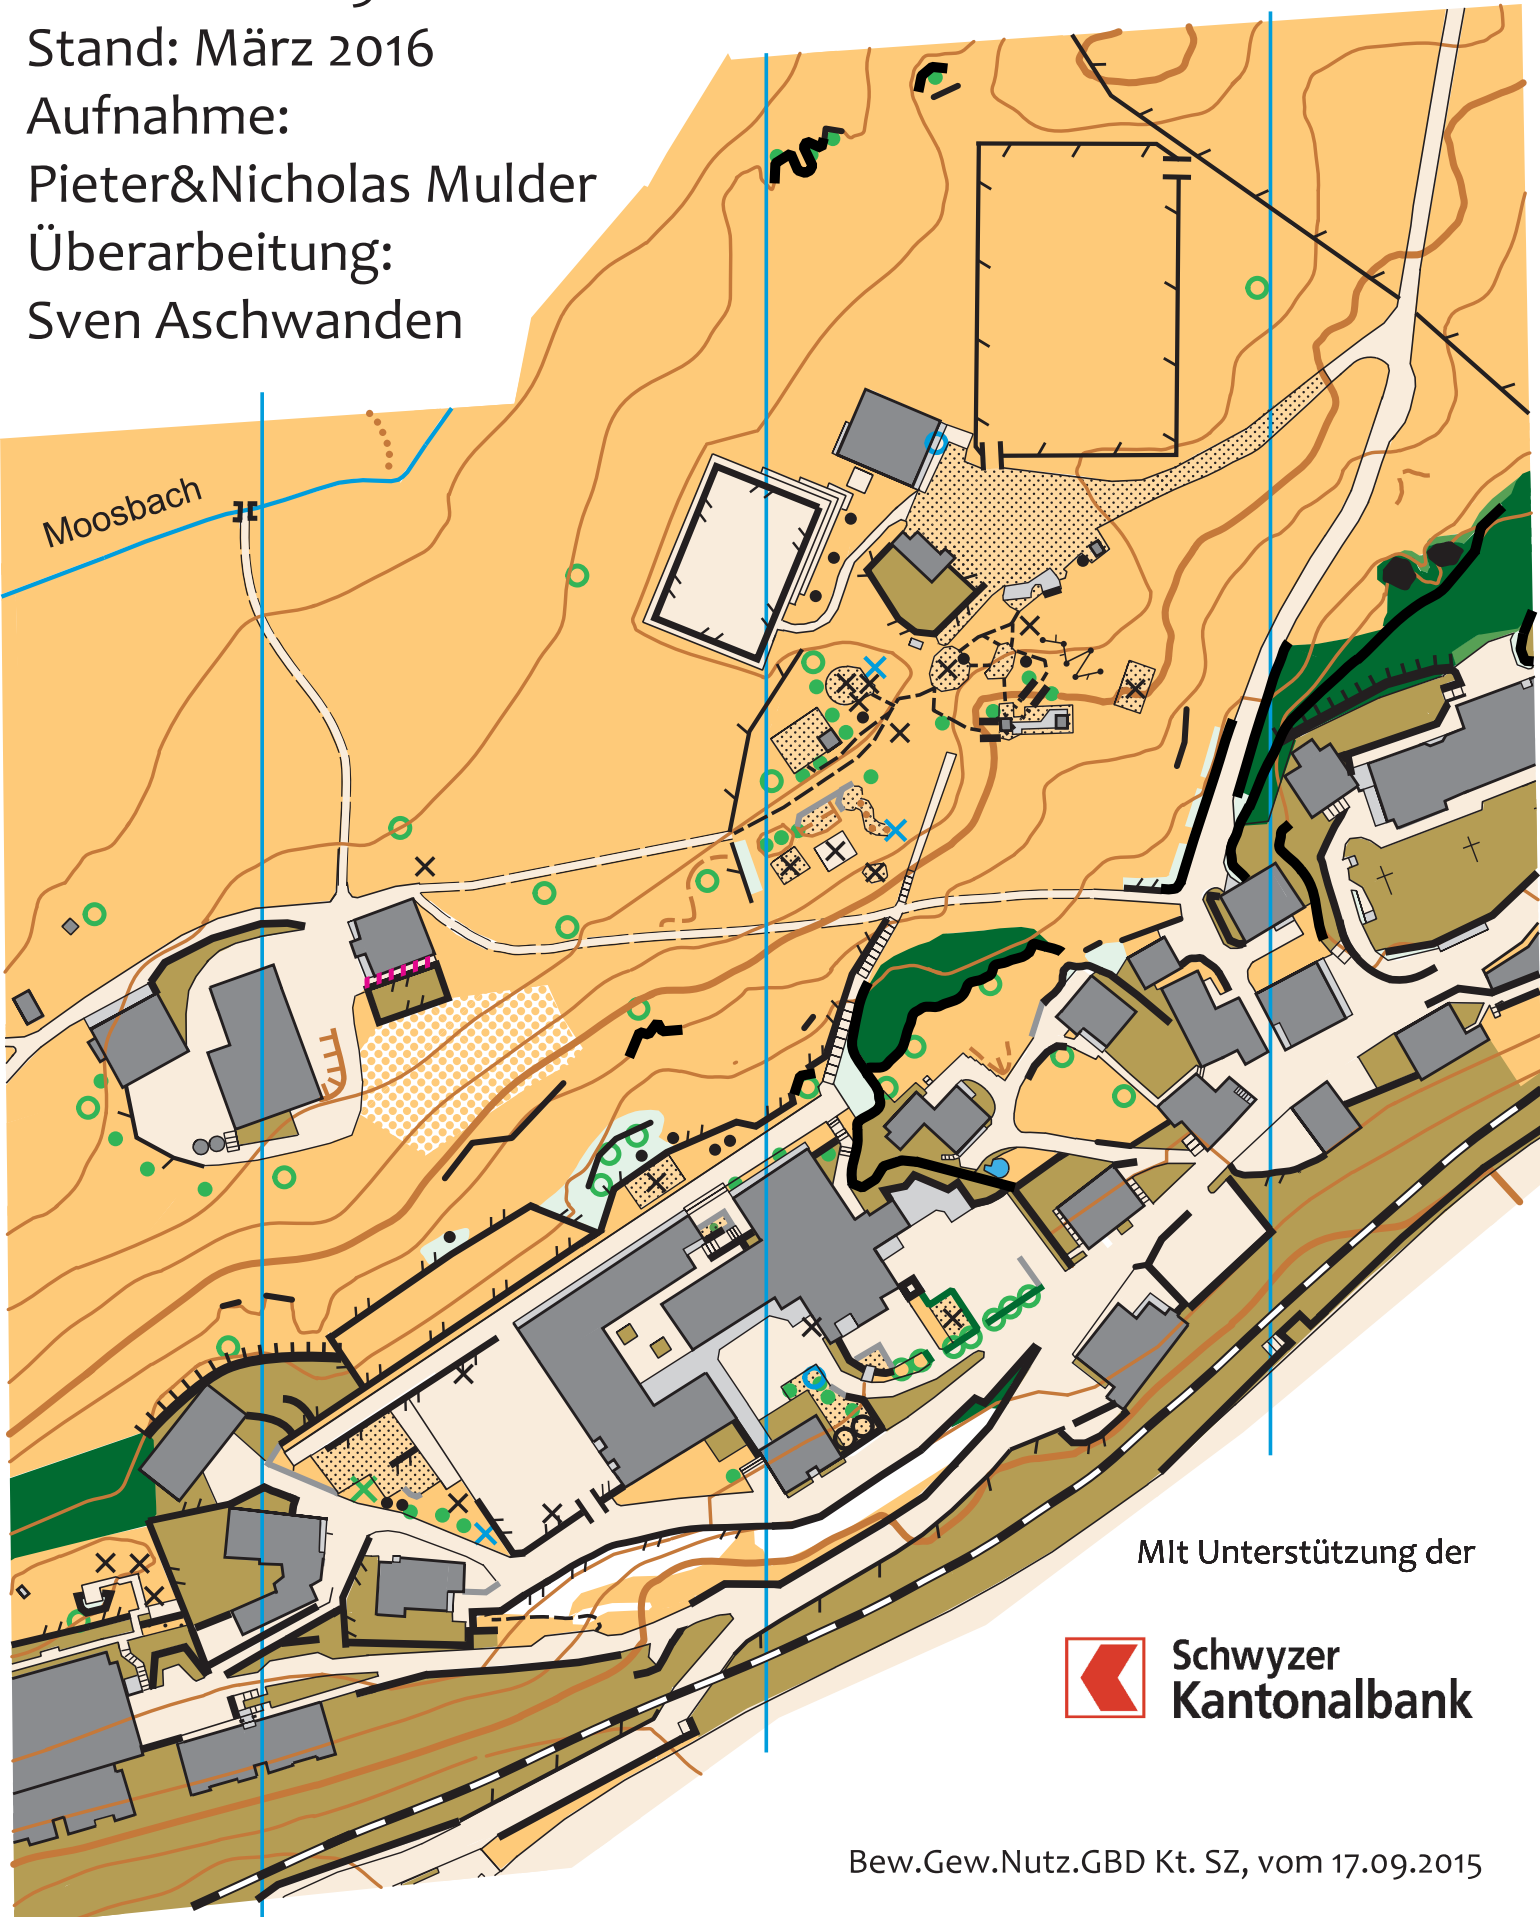

Sattel Schulhaus

OLGoldau

Masstab: 1:1'500

Stand: März 2016

Aufnahme:

Pieter&Nicholas Mulder

Überarbeitung:

Sven Aschwanden