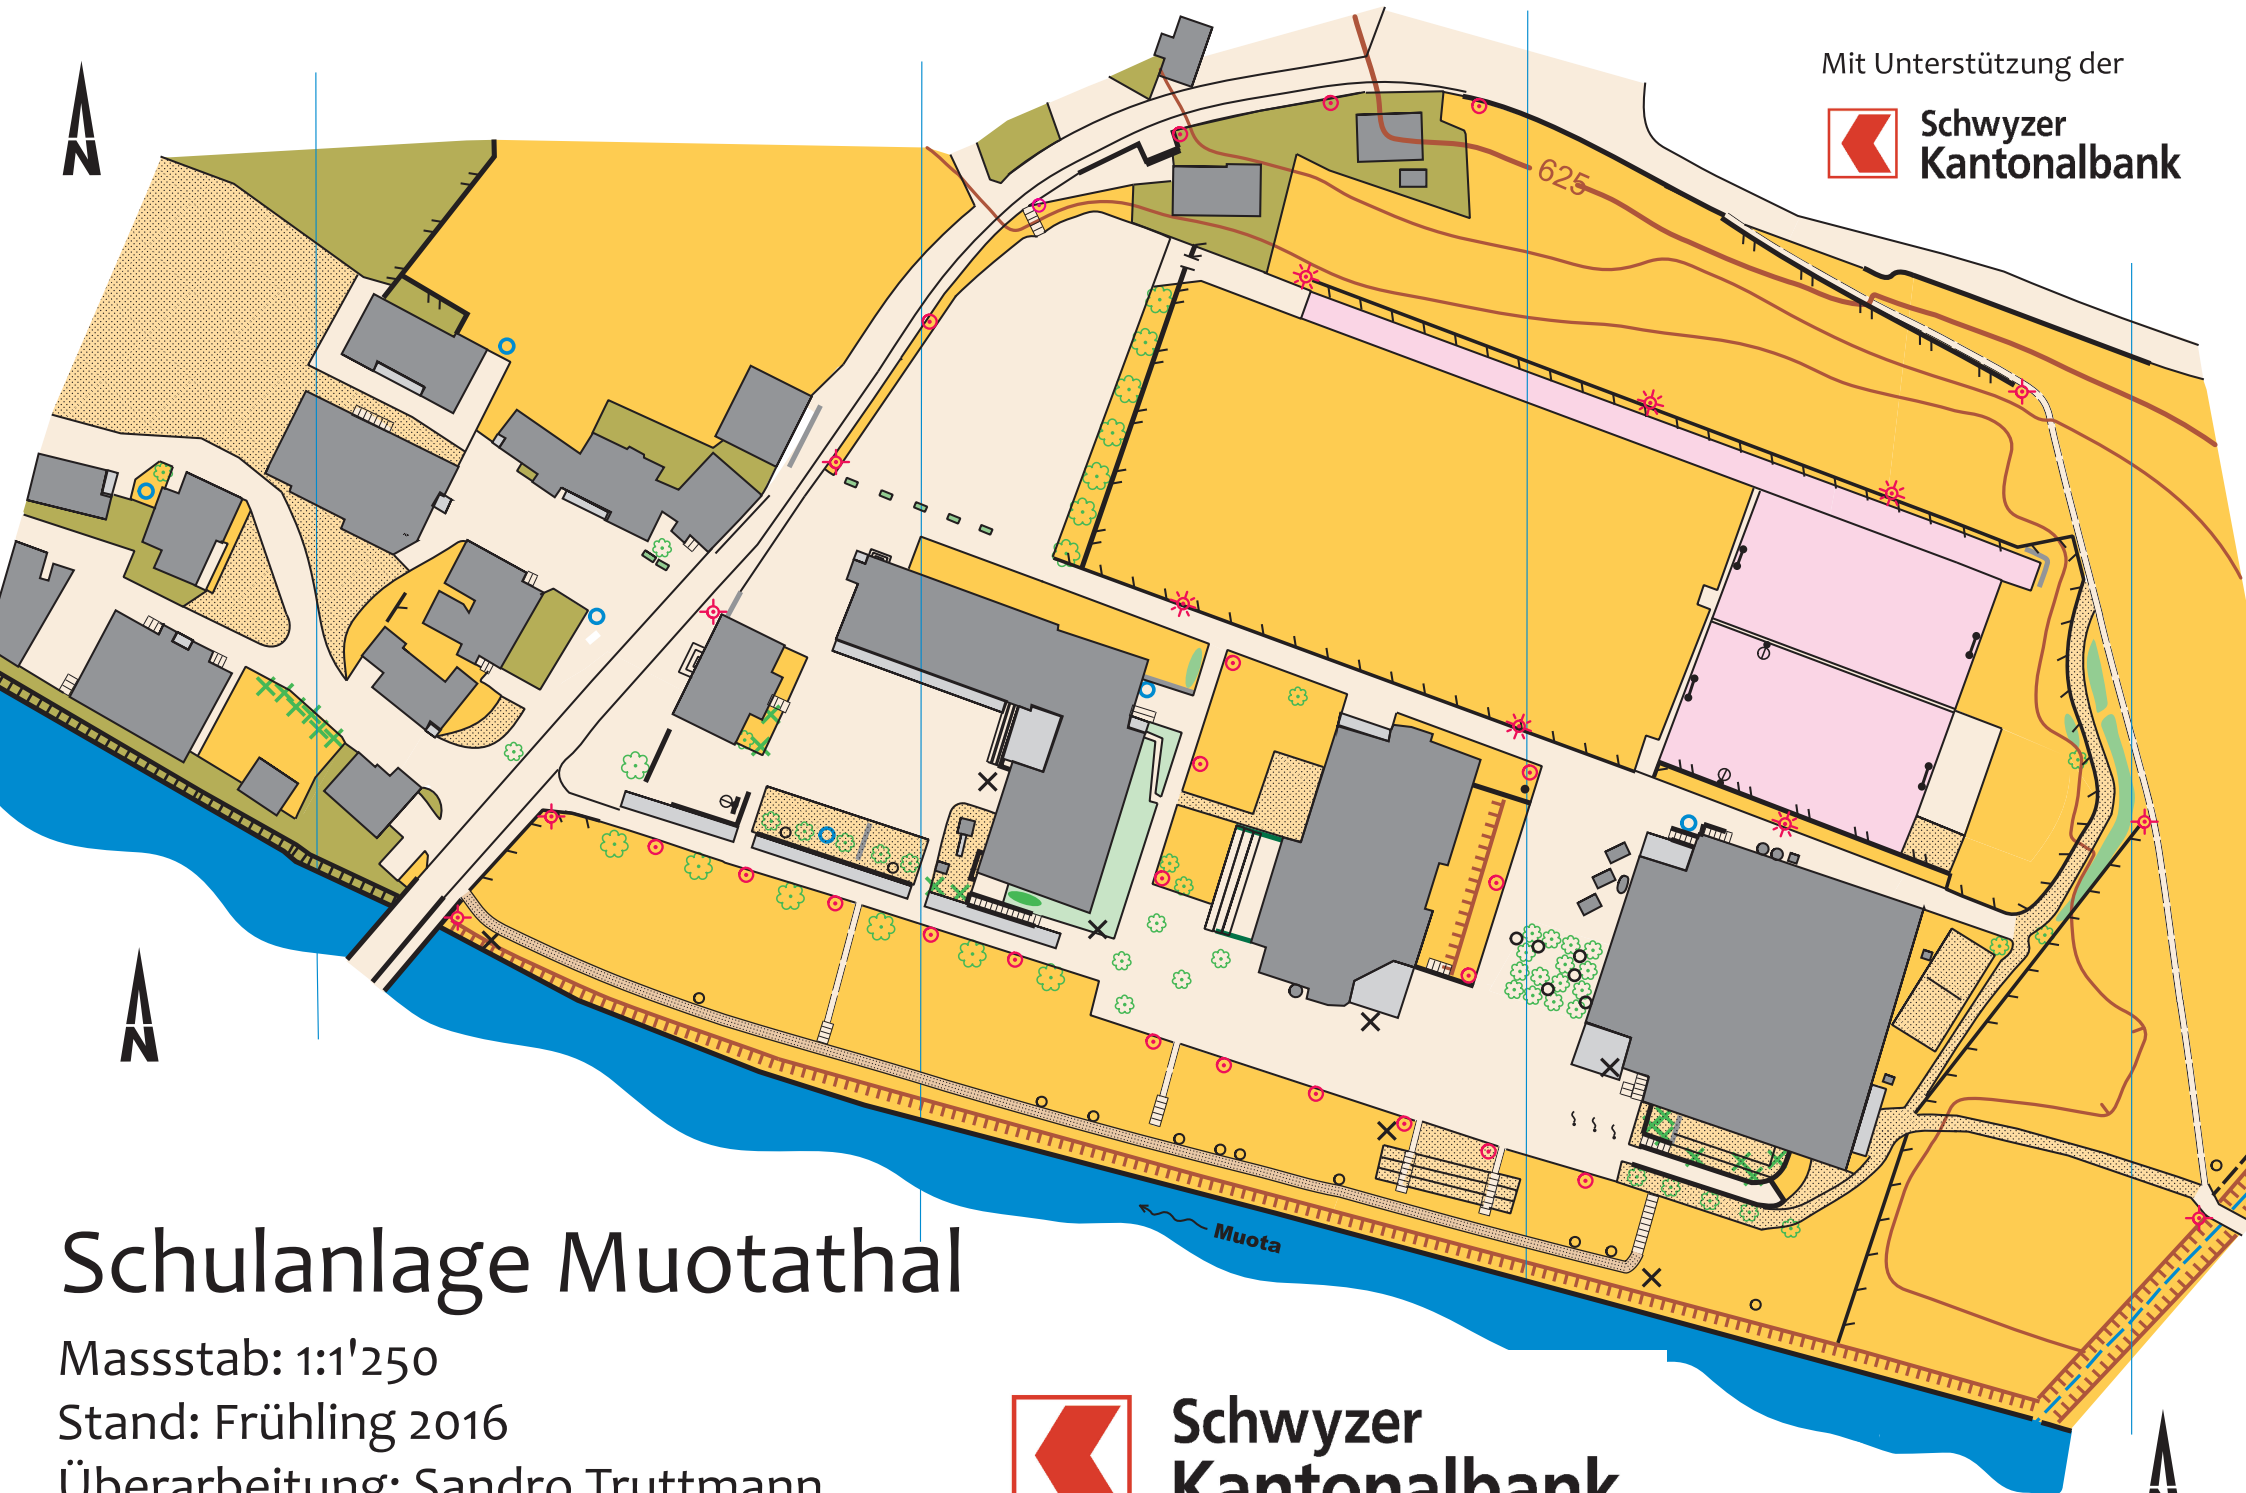

Mit Unterstützung der

Schwyzer
Kantonalbank

Schulanlage Muotathal

Masstab: 1:1'250

Stand: Frühling 2016

Überarbeitung: Sandro Truttmann

Schwyzer
Kantonalbank