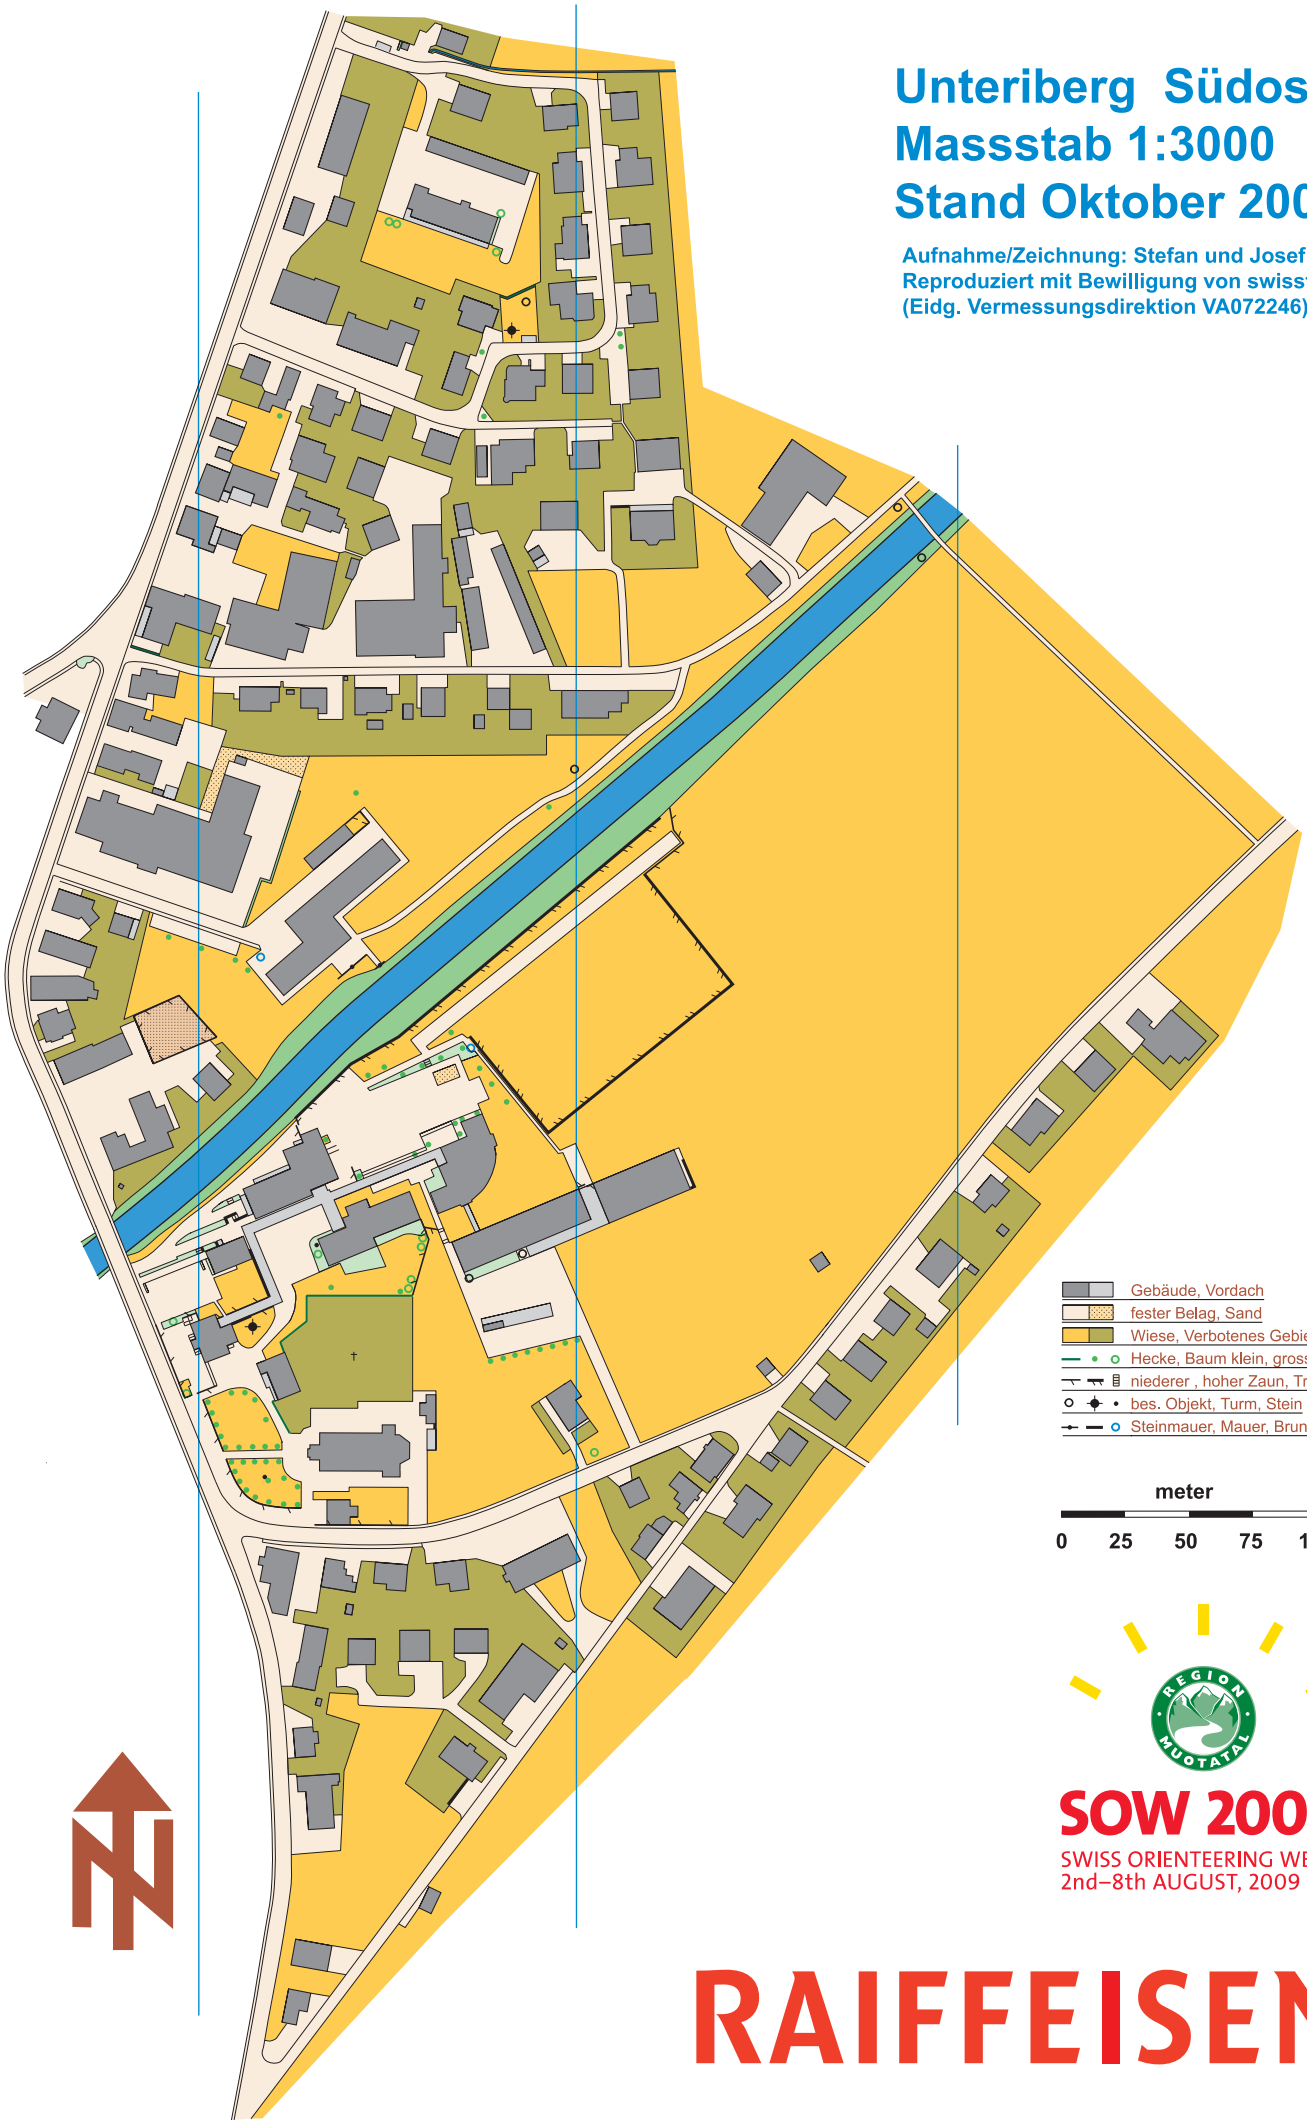

Unteriberg Südost Masstab 1:3000 Stand Oktober 2008

Aufnahme/Zeichnung: Stefan und Josef Blank
Reproduziert mit Bewilligung von swisstopo
(Eidg. Vermessungsdirektion VA072246)

- Gebäude, Vordach
- fester Belag, Sand
- Wiese, Verbotenes Gebiet
- Hecke, Baum klein, gross
- niederer, hoher Zaun, Treppe
- bes. Objekt, Turm, Stein
- Steinmauer, Mauer, Brunnen

SOW 2009

SWISS ORIENTEERING WEEK
2nd-8th AUGUST, 2009

RAIFFEISEN