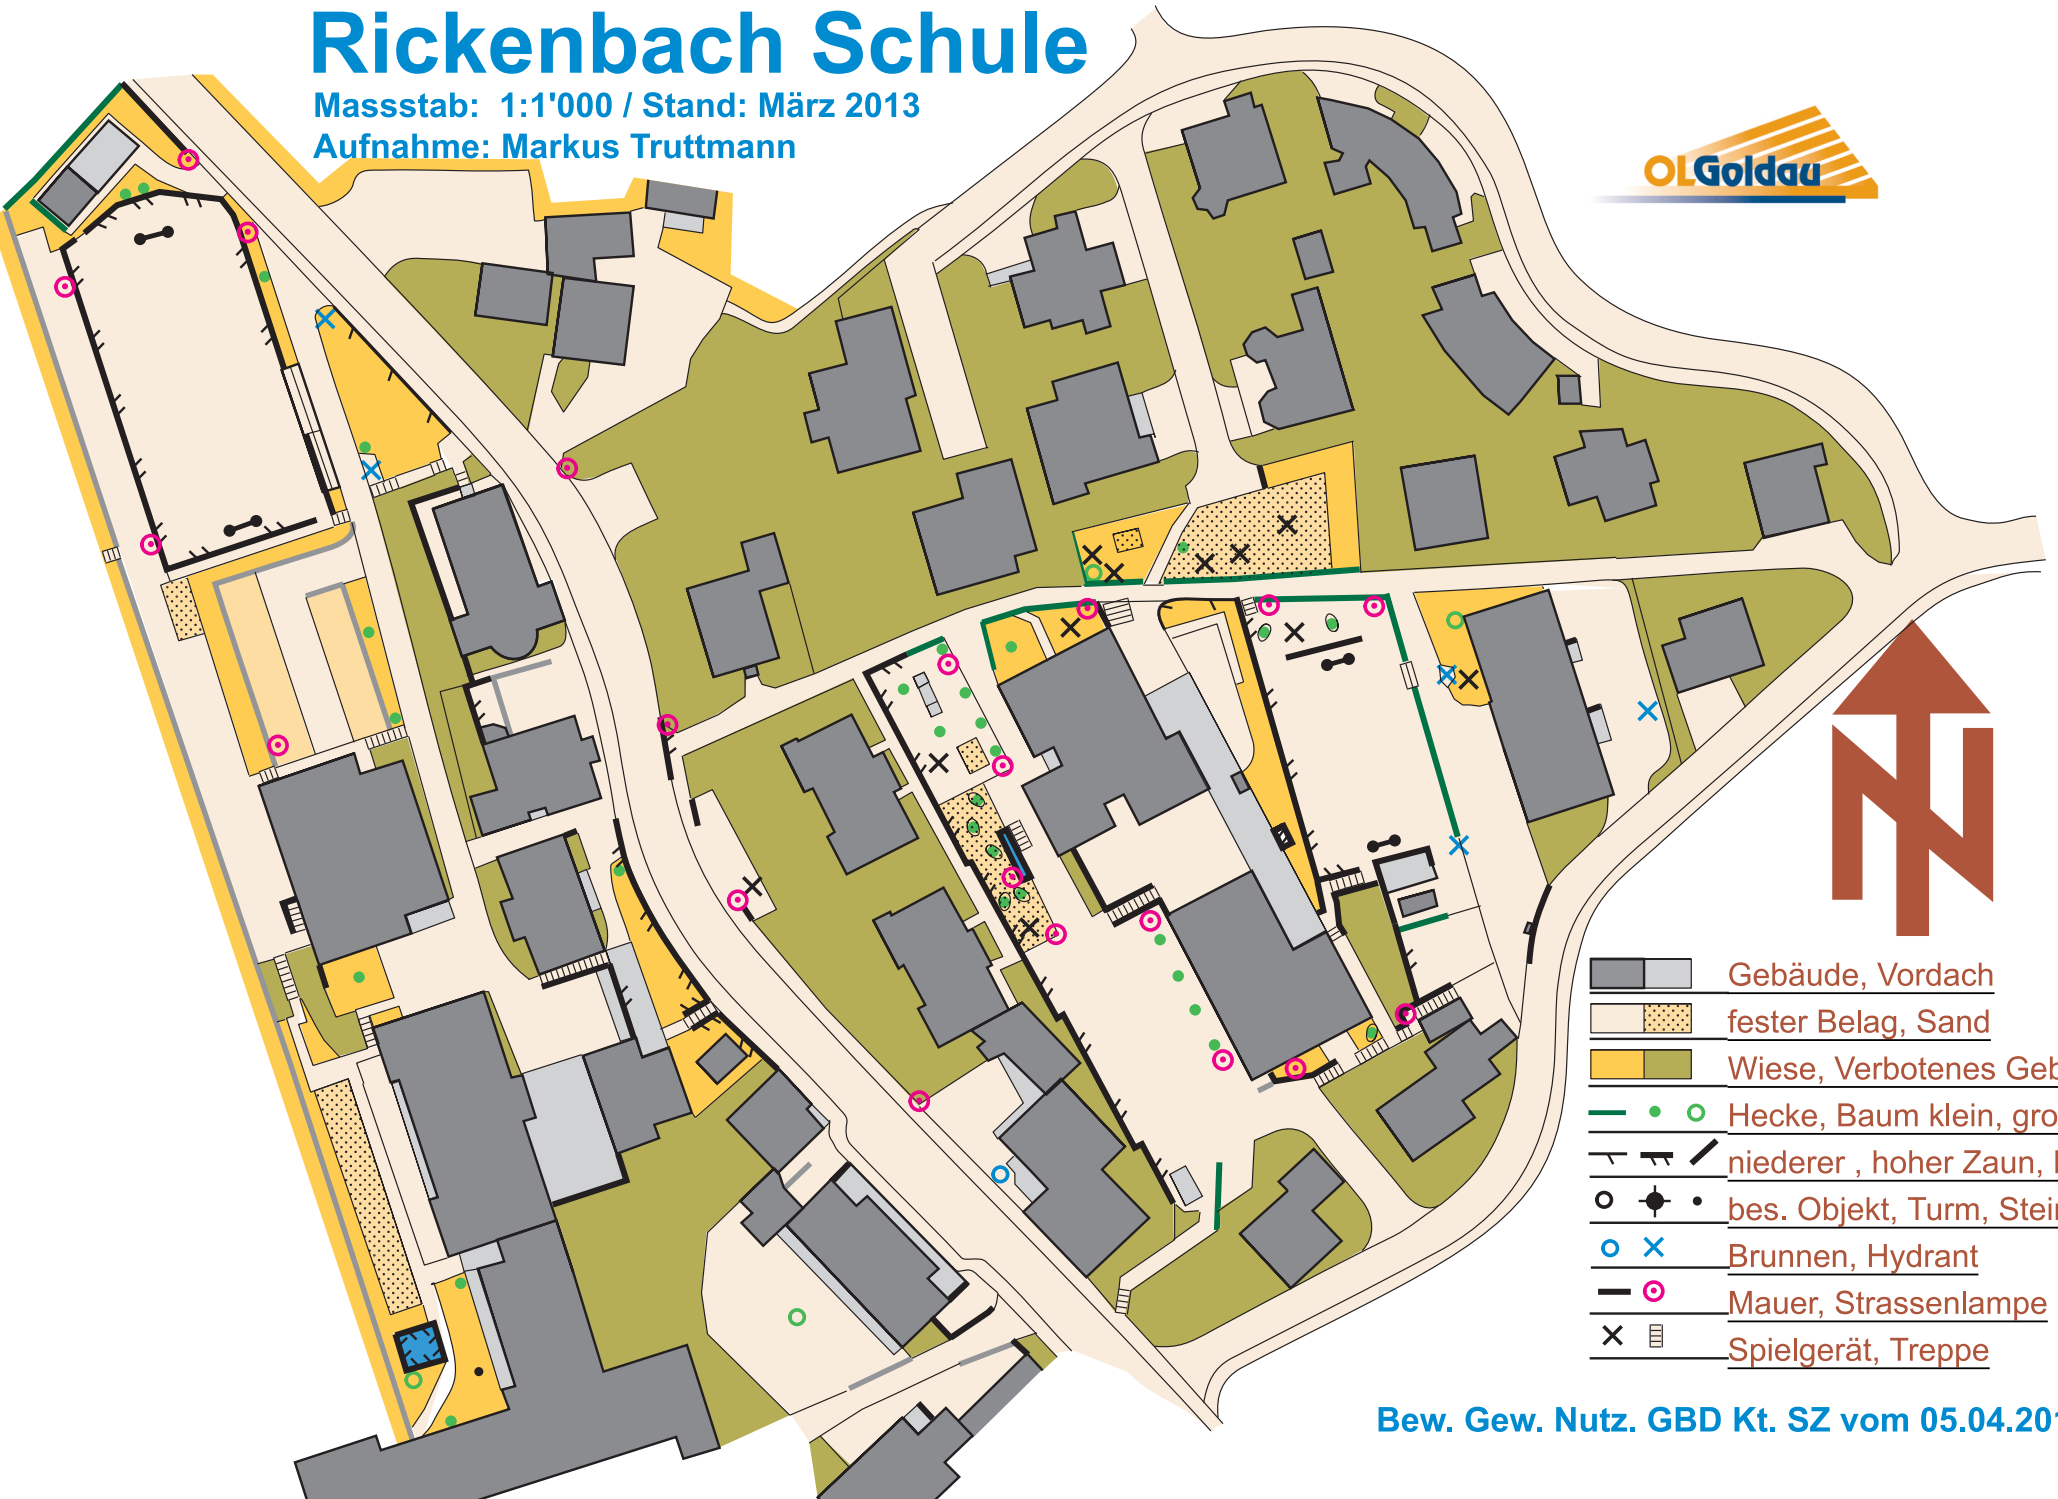

Rickenbach Schule

Masstab: 1:1'000 / Stand: März 2013

Aufnahme: Markus Truttmann

- Gebäude, Vordach
- fester Belag, Sand
- Wiese, Verbotenes Gebiet
- Hecke, Baum klein, gross
- niederer, hoher Zaun, Mauer
- bes. Objekt, Turm, Stein
- Brunnen, Hydrant
- Mauer, Strassenlampe
- Spielgerät, Treppe

Bew. Gew. Nutz. GBD Kt. SZ vom 05.04.2013