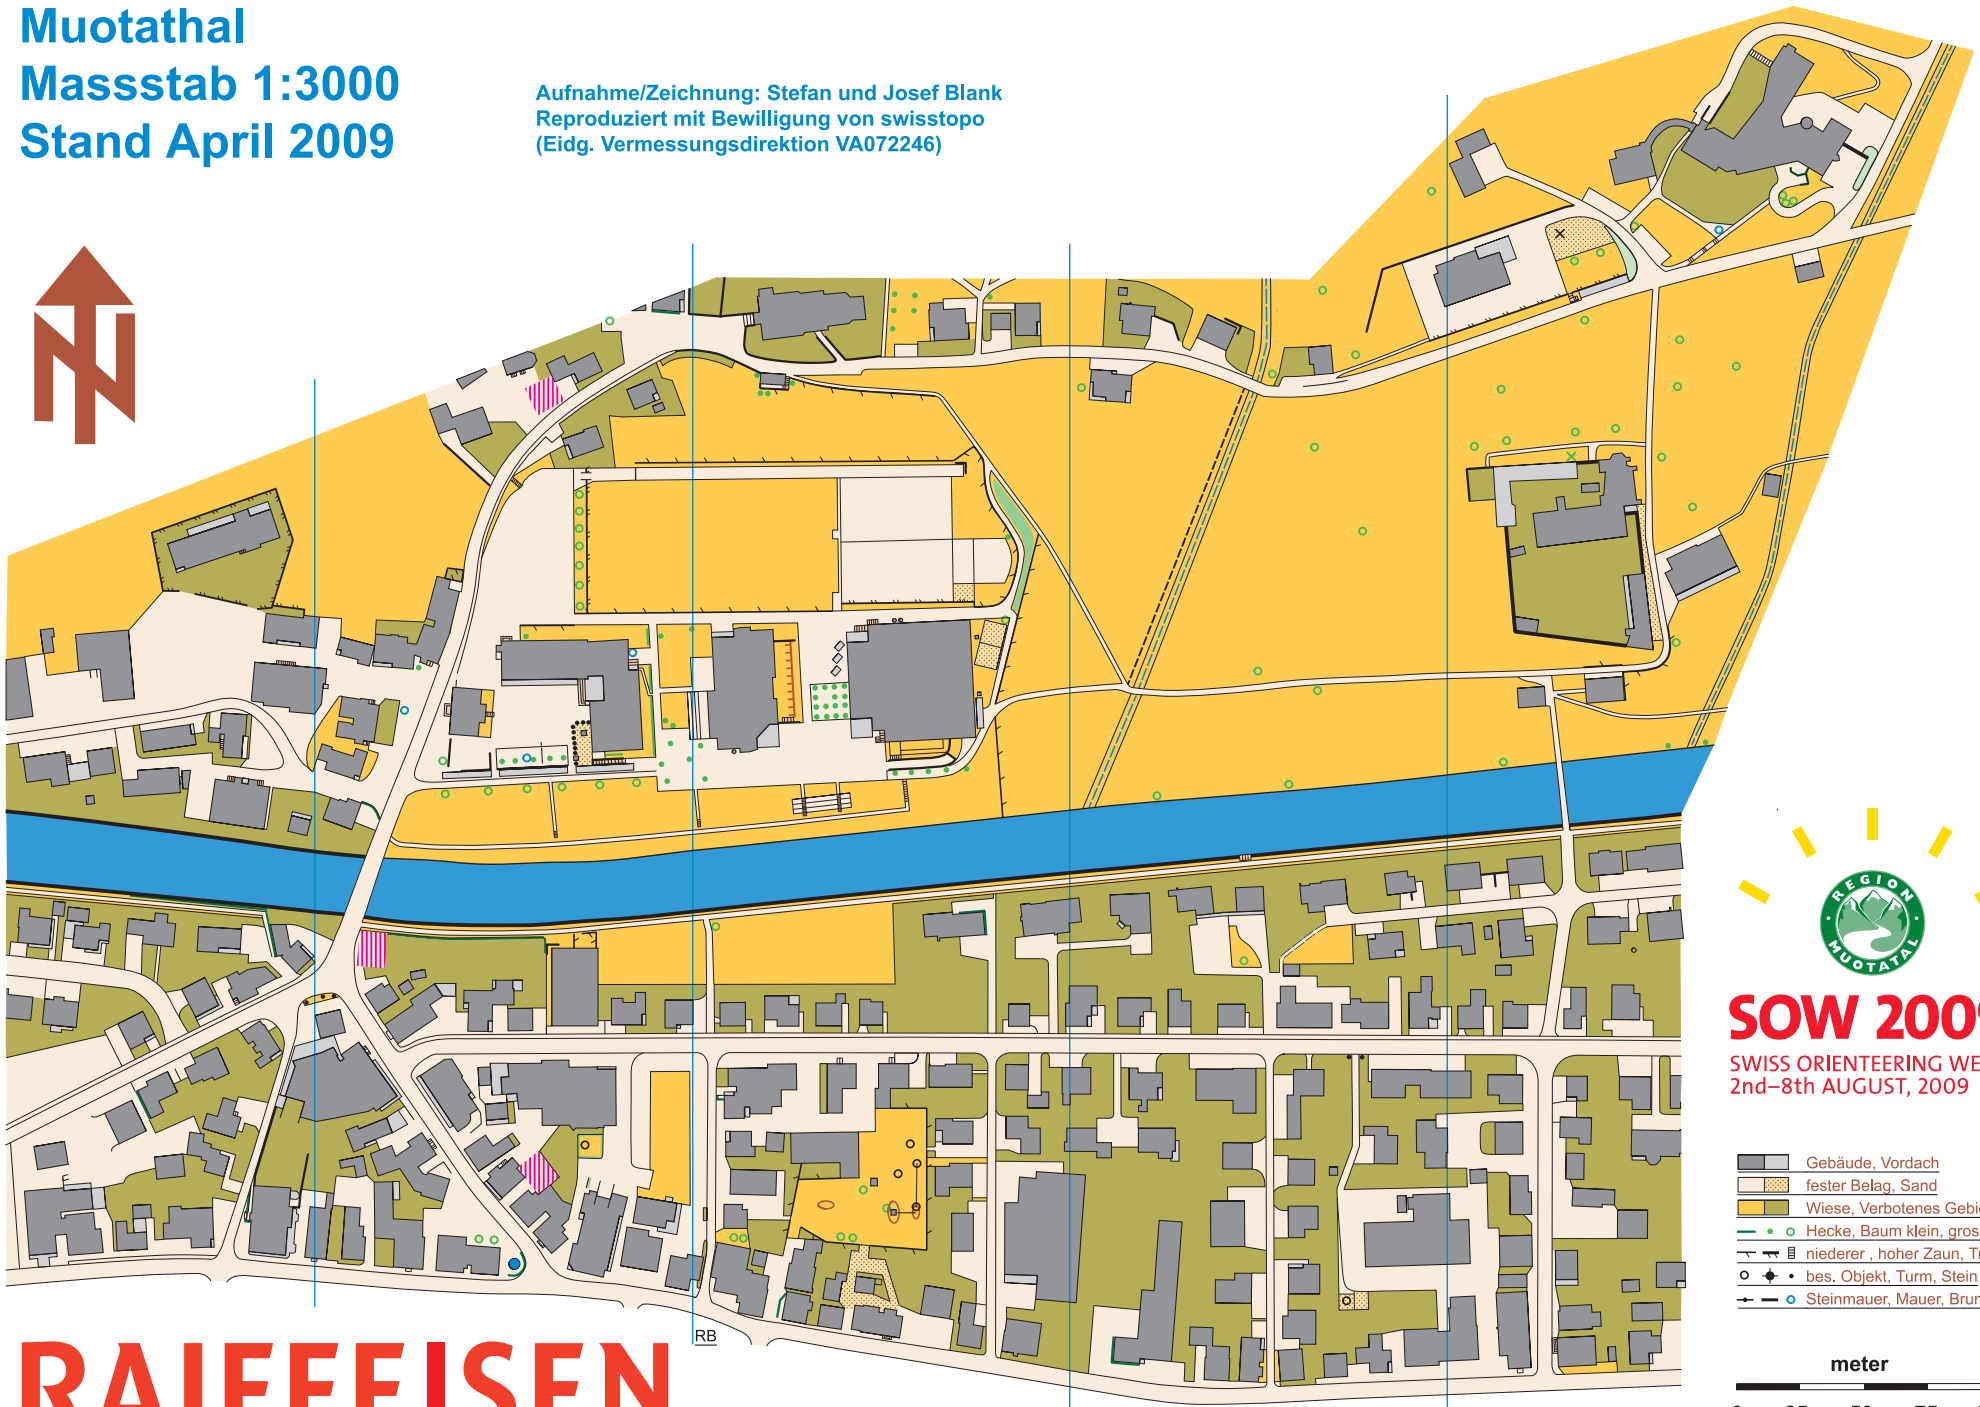

Muotathal

Masstab 1:3000
Stand April 2009

Aufnahme/Zeichnung: Stefan und Josef Blank
Reproduziert mit Bewilligung von swisstopo
(Eidg. Vermessungsdirektion VA072246)

SOW 2009
SWISS ORIENTEERING WEEK
2nd-8th AUGUST, 2009

- Gebäude, Vordach
- fester Belag, Sand
- Wiese, Verbotenes Gebiet
- Hecke, Baum klein, gross
- niederer, hoher Zaun, Treppe
- bes. Objekt, Turm, Stein
- Steinmauer, Mauer, Brunnen

RAIFFEISEN